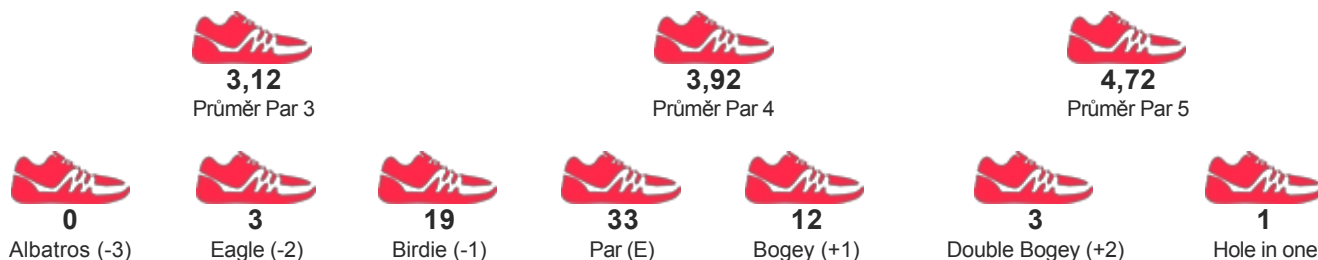

TURNAJ

Masters 2017

START 06.10.2017 09:00
KATEGORIE Muži

JMÉNO / JMÉNO TÝMU
MAREŠ PETR
FG NEBESKÁ RYBNÁ
POŘADÍ

10

SKÓRE

282

STATISTIKY HRY

DETAILNÍ VÝSLEDKY

Kolo 1	F	3	5	4	4	5	4	4	3	4	36	2	3	3	2	4	5	3	4	3	29	65	-7
Kolo 2	P	4	6	6	3	4	4	6	5	3	41	5	4	5	3	6	3	4	4	3	37	78	6
Kolo 3	F	4	4	4	3	4	3	4	4	2	32	2	3	1	2	7	5	3	4	4	31	63	-9
Kolo 4	P	4	5	4	3	5	3	7	7	4	42	4	5	4	3	5	3	3	4	3	34	76	4