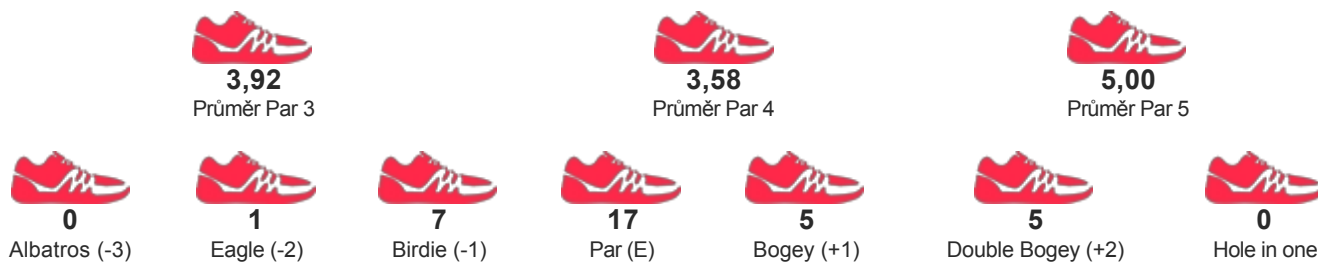

TURNAJ

Masters 2017

START 06.10.2017 09:00

KATEGORIE **Dvojice Muži**

JMÉNO / JMÉNO TÝMU

**J.HROBÁR/
L.MATOUJKOVÁ**
J.HROBÁR/L.MATOUJKOVÁ

POŘADÍ

9

SKÓRE

153

STATISTIKY HRY

DETAILNÍ VÝSLEDKY

Kolo 1	F	3	4	4	4	4	3	6	4	3	35	3	6	3	3	5	6	4	3	3	36	71	-1
Kolo 2	P	4	5	4	4	3	3	5	8	4	40	7	4	6	3	5	5	3	4	5	42	82	10

PARTNEŘI
