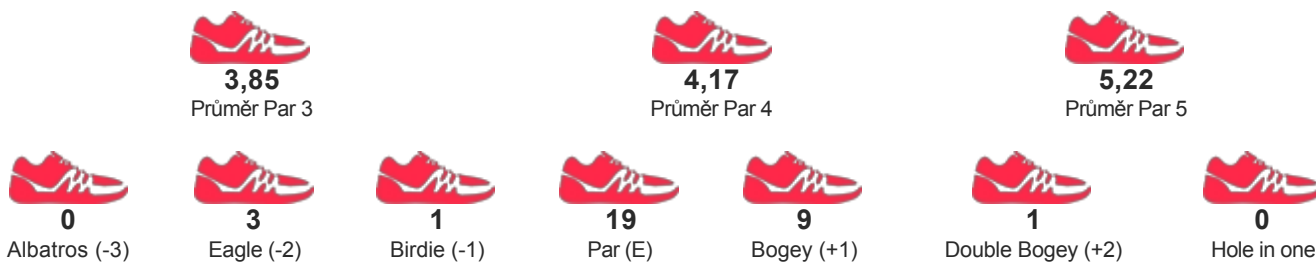

SKÓRE

159

STATISTIKY HRY

DETAILNÍ VÝSLEDKY

Kolo 1	F	4	3	5	5	4	3	3	6	2	35	3	4	6	5	5	6	3	4	3	39	74	2
Kolo 2	P	5	4	9	3	4	3	5	6	3	42	6	5	5	4	5	3	3	5	7	43	85	13

PARTNEŘI
