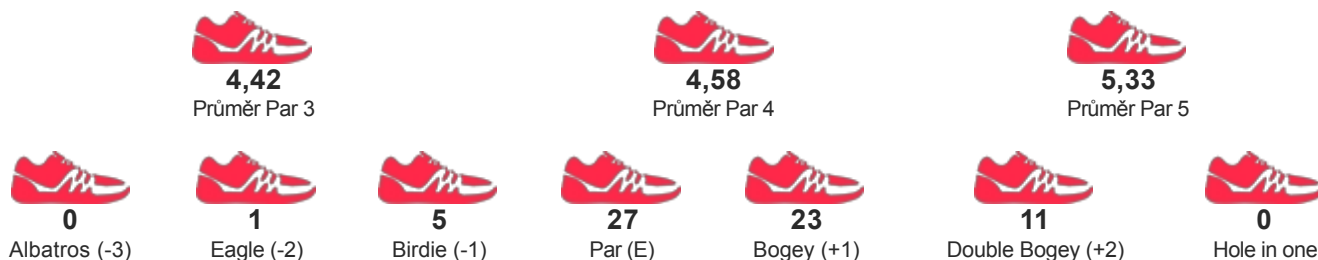

TURNAJ

Masters 2017

START 06.10.2017 09:00

 KATEGORIE **Ženy**

JMÉNO / JMÉNO TÝMU

STRNADOVÁ LUCIE

FGK SLAVIA PRAHA

POŘADÍ

6

SKÓRE

349

STATISTIKY HRY

DETAILNÍ VÝSLEDKY

| | | | | | | | | | | | | | | | | | | | | | | | |
|--------|---|---|---|---|---|---|---|---|---|---|----|---|---|----|---|---|---|---|---|---|----|----|----|
| Kolo 1 | P | 5 | 4 | 4 | 4 | 4 | 4 | 6 | 8 | 4 | 43 | 5 | 5 | 9 | 5 | 6 | 5 | 4 | 6 | 5 | 50 | 93 | 21 |
| Kolo 2 | F | 4 | 4 | 5 | 3 | 6 | 3 | 8 | 5 | 4 | 42 | 3 | 4 | 6 | 3 | 5 | 6 | 4 | 5 | 4 | 40 | 82 | 10 |
| Kolo 3 | P | 6 | 5 | 5 | 4 | 5 | 4 | 6 | 8 | 4 | 47 | 6 | 5 | 5 | 4 | 5 | 5 | 4 | 4 | 7 | 45 | 92 | 20 |
| Kolo 4 | F | 4 | 4 | 6 | 4 | 4 | 5 | 3 | 5 | 4 | 39 | 2 | 3 | 12 | 3 | 5 | 6 | 4 | 4 | 4 | 43 | 82 | 10 |