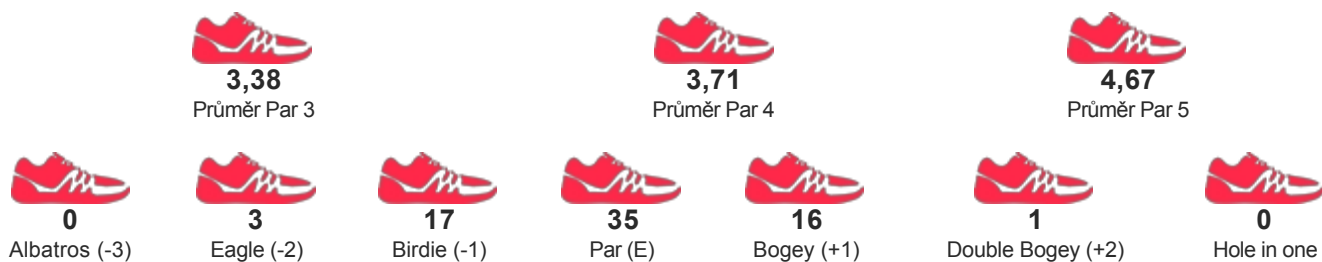

TURNAJ

Masters 2017

START 06.10.2017 09:00
KATEGORIE Muži
JMÉNO / JMÉNO TÝMU

TOTH TOMAS

POŘADÍ

13

SKÓRE

283

STATISTIKY HRY

DETAILNÍ VÝSLEDKY

Kolo 1	F	3	5	3	3	4	4	3	4	3	32	3	3	3	3	5	7	3	3	3	33	65	-7
Kolo 2	P	4	4	4	4	4	3	4	5	3	35	6	4	5	4	6	3	3	5	3	39	74	2
Kolo 3	F	4	4	3	4	4	4	4	7	3	37	3	4	4	4	5	5	3	4	4	36	73	1
Kolo 4	P	4	4	5	3	2	4	5	5	4	36	5	3	5	4	4	3	3	5	3	35	71	-1