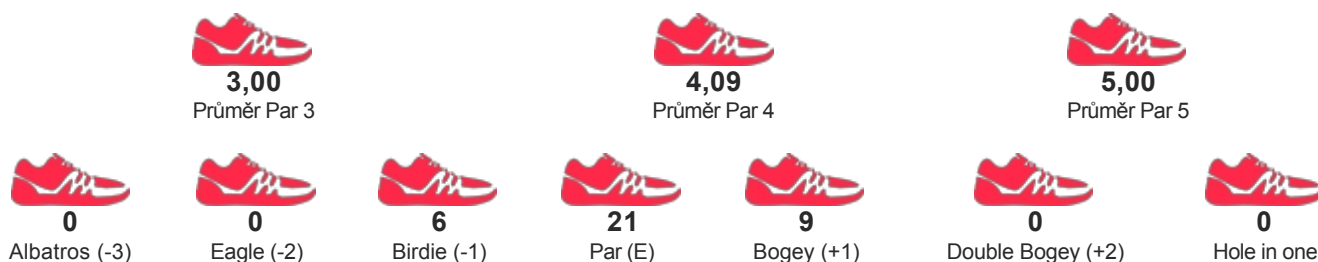

TURNAJ

Nebe Cup 2017
6.turnaj - závěrečný

START 21.10.2017 09:00

KATEGORIE **Muži**

JMÉNO / JMÉNO TÝMU

MAREŠ PETR
FG NEBESKÁ RYBNÁ

POŘADÍ

2

SKÓRE

147

STATISTIKY HRY

DETAILNÍ VÝSLEDKY

| | | | | | | | | | | | | | | | | | | | | | | | |
|--------|---|---|---|---|---|---|---|---|---|---|----|---|---|---|---|---|---|---|---|---|----|----|----|
| Kolo 1 | F | 5 | 5 | 3 | 4 | 5 | 7 | 3 | 4 | 4 | 40 | 5 | 3 | 4 | 5 | 4 | 4 | 4 | 5 | 3 | 37 | 77 | 5 |
| Kolo 2 | F | 4 | 4 | 3 | 4 | 5 | 6 | 3 | 4 | 4 | 37 | 3 | 2 | 4 | 6 | 5 | 3 | 4 | 3 | 3 | 33 | 70 | -2 |