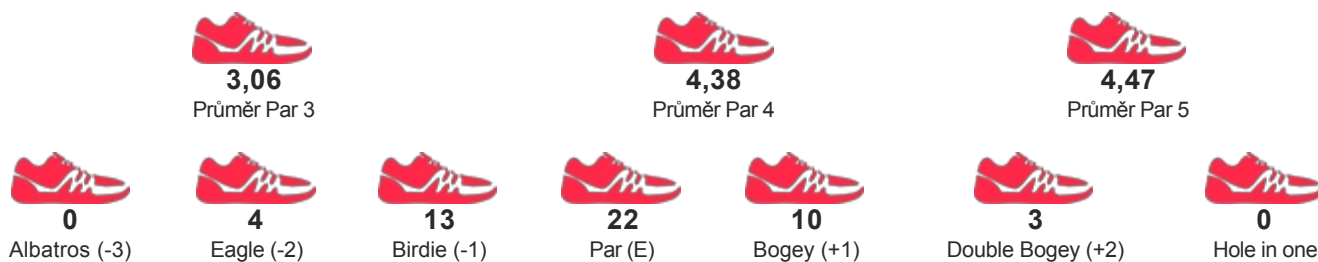

TURNAJ

EFT Grand Final 2017 - The Algarvian

START 09.11.2017 09:00

KATEGORIE ABSOLUT

JMÉNO / JMÉNO TÝMU

TOMAS PATROVSKY

POŘADÍ

58

SKÓRE

214

STATISTIKY HRY

DETAILNÍ VÝSLEDKY

Kolo 1	CMG	5	3	3	5	3	5	3	4	3	34	7	7	4	6	3	3	3	5	3	41	75	4
Kolo 2	CMG	5	3	3	3	3	6	2	2	4	31	5	5	3	4	3	3	4	5	4	36	67	-4
Kolo 3	CMG	4	4	3	5	6	5	3	3	4	37	4	6	4	6	2	3	2	4	4	35	72	1