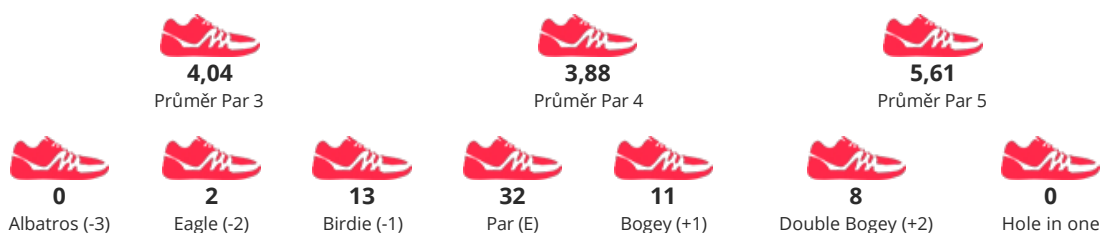

TURNAJ

Czech Open 2020

START **24.07.2020 09:00**

KATEGORIE **Women Singles**

JMÉNO / JMÉNO TÝMU

BAČOVÁ TEREZA
FG DYMNÍK RUMBURK

POŘADÍ

9

SKÓRE

328

STATISTIKY HRY

DETAILNÍ VÝSLEDKY

Kolo 1	P	4	7	5	3	4	3	7	10	3	46	7	4	8	3	7	5	3	4	10	51	97	25
Kolo 2	F	4	4	3	3	3	4	4	5	4	34	2	3	2	2	5	6	3	3	3	29	63	-9
Kolo 3	P	4	4	4	3	4	3	6	7	3	38	7	4	6	3	7	3	4	6	10	50	88	16
Kolo 4	F	3	5	4	5	4	4	3	7	4	39	2	3	8	4	5	6	4	4	5	41	80	8