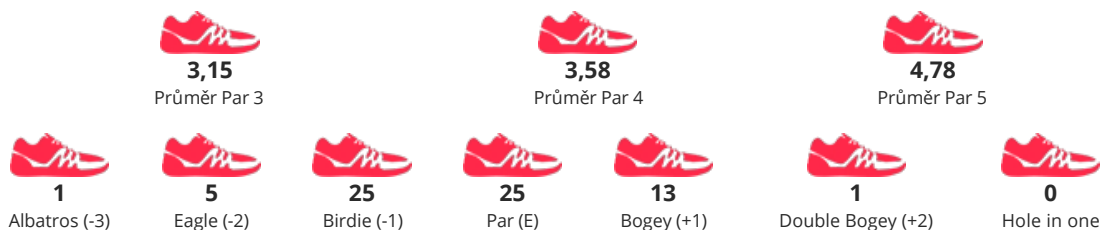

TURNAJ

Czech Open 2020

START **24.07.2020 09:00**

KATEGORIE **Men Singles**

JMÉNO / JMÉNO TÝMU

BENDA KAREL
FGC INTEROBAL PLZEŇ

POŘADÍ

22

SKÓRE

273

STATISTIKY HRY

DETAILNÍ VÝSLEDKY

Kolo 1	P	3	4	4	3	3	4	8	4	3	36	5	3	5	3	6	3	3	4	8	40	76	4
Kolo 2	F	4	4	4	5	2	4	4	4	3	34	2	3	2	2	4	6	2	3	2	26	60	-12
Kolo 3	F	3	4	4	3	5	3	3	5	3	33	2	3	2	4	6	5	2	4	4	32	65	-7
Kolo 4	P	4	3	5	4	4	3	3	4	3	33	6	5	5	3	7	2	4	3	4	39	72	E