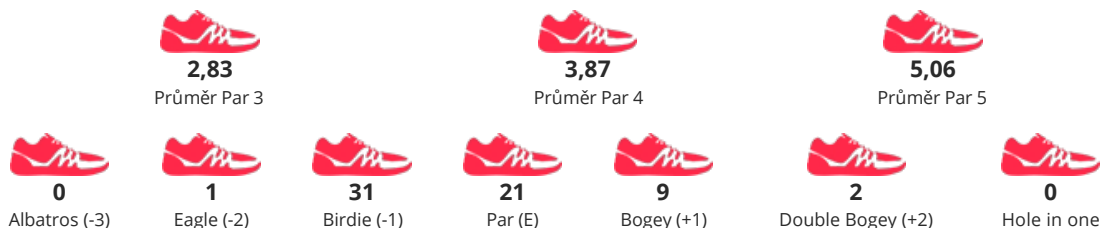

TURNAJ

Czech Open 2020

START **24.07.2020 09:00**

KATEGORIE **Men Singles**

JMÉNO / JMÉNO TÝMU

HERČÍK TADEÁŠ
FGK SLAVIA PRAHA

POŘADÍ

[DNF]

SKÓRE

261

STATISTIKY HRY

DETAILNÍ VÝSLEDKY

Kolo 1	F	6	5	3	3	3	3	4	4	4	35	3	4	2	2	4	5	3	3	3	29	64	-8
Kolo 2	P	5	3	4	2	3	3	5	6	3	34	5	3	5	5	7	4	2	3	2	36	70	-2
Kolo 3	F	4	5	4	3	3	3	4	4	3	33	2	3	3	2	4	5	3	3	4	29	62	-10
Kolo 4	P	7	3	5	4	3	3	9	5	3	42	6	3	9	5						23	65	11