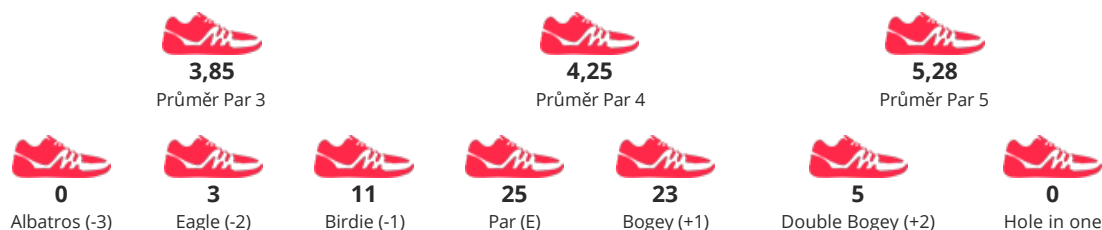

# Czech Open 2020

START **24.07.2020 09:00**

KATEGORIE **Women Singles**

JMÉNO / JMÉNO TÝMU

**CHYTROVÁ MARKÉTA**  
FG SCORPIONS RUMBURK

POŘADÍ

**7**

SKÓRE

**324**

STATISTIKY HRY

DETAILNÍ VÝSLEDKY

<b>Kolo 1</b>	P	6	6	4	3	4	3	6	7	4	43	6	4	7	4	7	4	4	5	10	51	94	22
<b>Kolo 2</b>	F	5	3	4	4	3	3	4	5	34	2	3	6	2	4	7	3	4	3	34	68	-4	
<b>Kolo 3</b>	P	5	4	5	3	4	3	6	6	4	40	6	4	7	5	5	4	4	4	6	45	85	13
<b>Kolo 4</b>	F	3	4	6	4	4	4	4	6	3	38	2	3	4	3	9	7	3	5	3	39	77	5