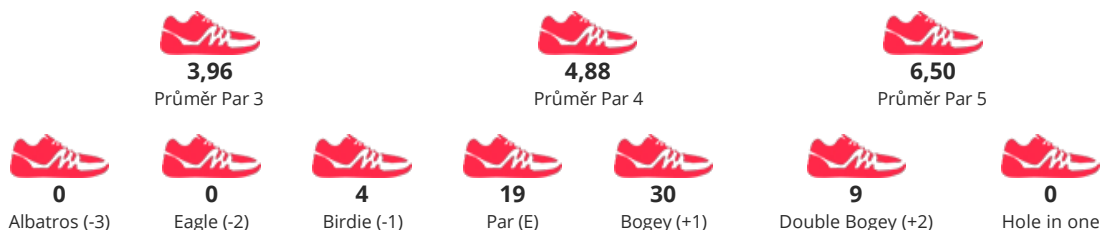

TURNAJ

Czech Open 2020

START **24.07.2020 09:00**

KATEGORIE **Women Singles**

JMÉNO / JMÉNO TÝMU

CHYTROVÁ VANDA
FGK LITOMYŠL

POŘADÍ

17

SKÓRE

368

STATISTIKY HRY

DETAILNÍ VÝSLEDKY

Kolo 1	P	6	5	6	4	6	4	8	9	4	52	10	5	8	4	8	5	4	4	6	54	106	34
Kolo 2	F	6	5	5	5	3	4	5	5	5	43	2	3	3	3	5	8	4	4	6	38	81	9
Kolo 3	P	7	6	4	5	5	3	7	7	4	48	6	6	6	5	11	4	4	4	3	49	97	25
Kolo 4	F	4	5	5	4	4	4	5	6	5	42	2	3	7	3	6	7	4	5	5	42	84	12