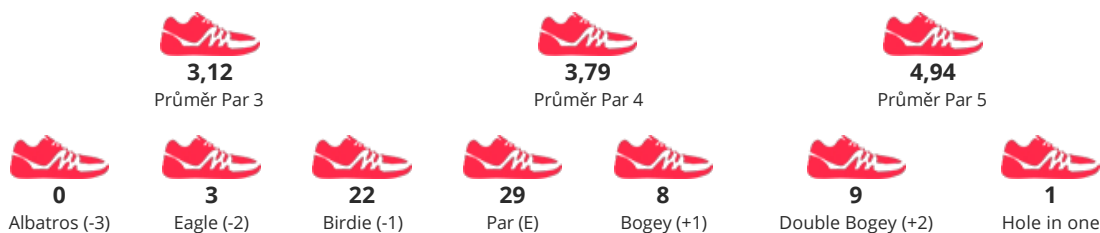

TURNAJ

Czech Open 2020

START **24.07.2020 09:00**

KATEGORIE **Men Singles**

JMÉNO / JMÉNO TÝMU

JIROUT JAN
FG NEBESKÁ RYBNÁ

POŘADÍ

41

SKÓRE

284

STATISTIKY HRY

DETAILNÍ VÝSLEDKY

Kolo 1	F	4	4	3	3	4	3	3	5	3	32	2	3	1	2	5	5	4	4	4	30	62	-10
Kolo 2	P	4	5	4	2	3	3	5	5	4	35	7	5	4	4	5	3	2	4	5	39	74	2
Kolo 3	F	3	4	4	3	5	3	4	5	3	34	2	5	2	3	4	6	5	3	3	33	67	-5
Kolo 4	P	6	3	7	2	4	3	5	7	4	41	7	4	5	2	7	4	3	5	3	40	81	9