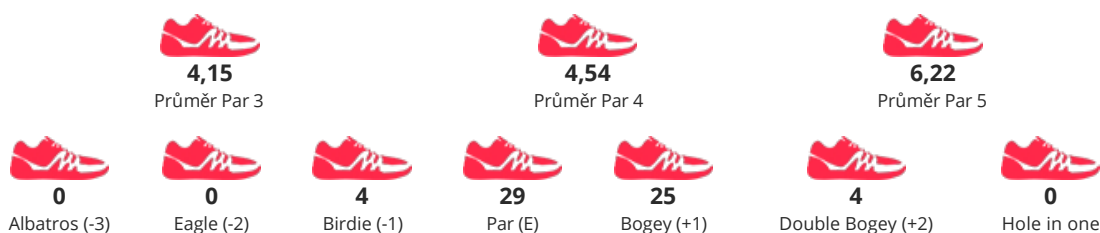

TURNAJ

Czech Open 2020

START **24.07.2020 09:00**

KATEGORIE **Women Singles**

JMÉNO / JMÉNO TÝMU

**KOCMANOVÁ
MILOSLAVA**
FGK LITOMYŠL

POŘADÍ

15

SKÓRE

355

STATISTIKY HRY

DETAILNÍ VÝSLEDKY

Kolo 1	P	5	4	9	3	4	3	7	6	4	45	6	5	5	4	6	3	4	5	3	41	86	14
Kolo 2	F	4	4	4	6	4	3	6	4	4	39	4	3	8	6	8	7	3	5	5	49	88	16
Kolo 3	P	5	4	5	3	5	3	6	6	5	42	8	5	7	4	8	4	4	4	7	51	93	21
Kolo 4	F	7	5	5	4	4	4	4	5	3	41	2	4	10	4	8	7	3	4	5	47	88	16