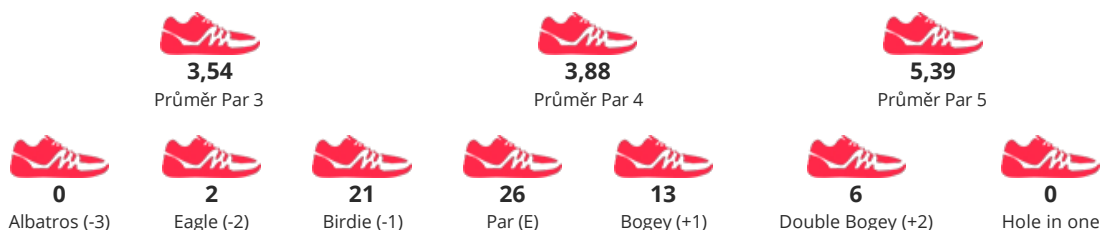

TURNAJ

Czech Open 2020

START **24.07.2020 09:00**

KATEGORIE **Men Singles**

JMÉNO / JMÉNO TÝMU

KYLAR PETR OKENKO
FGK LITOMYŠL

POŘADÍ

68

SKÓRE

302

STATISTIKY HRY

DETAILNÍ VÝSLEDKY

Kolo	1	2	3	4	5	6	7	8	9	10	11	12	13	14	15	16	17	18	19	20	21	22	23	24	25	26	27	28	29	30	31	32	33	34	35	36	37	38	39	40	41	42	43	44	45	46	47	48	49	50	51	52	53	54	55	56	57	58	59	60	61	62	63	64	65	66	67	68	69	70	71	72	73	74	75	76	77	78	79	80	81	82	83	84	85	86	87	88	89	90	91	92	93	94	95	96	97	98	99	100
F	4	4	3	3	3	4	4	4	3	32	2	3	2	2	6	5	3	3	4	30	62	-10																																																																														
P	4	3	6	3	4	4	5	5	5	39	8	5	5	3	6	3	3	4	3	40	79	7																																																																														
F	4	4	4	3	5	4	3	4	4	35	2	3	4	2	5	5	3	4	3	31	66	-6																																																																														
P	4	7	7	4	4	2	6	5	4	43	7	4	7	6	7	4	6	4	7	52	95	23																																																																														