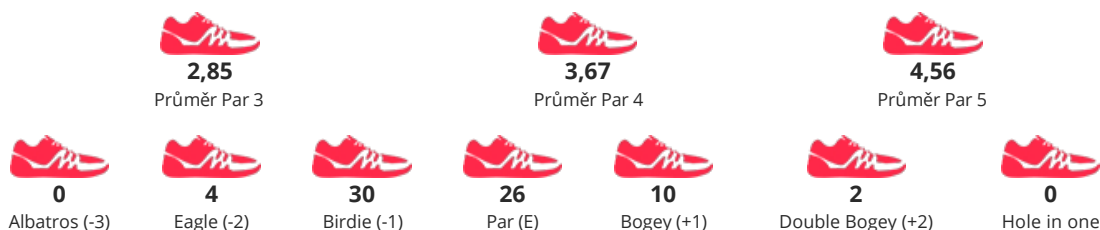

TURNAJ

Czech Open 2020

START **24.07.2020 09:00**

KATEGORIE **Men Singles**

JMÉNO / JMÉNO TÝMU

LEVÝ ADAM
FG NEBESKÁ RYBNÁ

POŘADÍ

7

SKÓRE

264

STATISTIKY HRY

DETAILNÍ VÝSLEDKY

Kolo 1	F	3	4	3	3	3	4	3	3	4	30	2	2	2	2	5	5	3	3	3	27	57	-15
Kolo 2	P	4	5	4	2	4	3	5	5	3	35	6	5	7	4	6	3	3	3	2	39	74	2
Kolo 3	F	3	4	4	3	4	3	4	4	3	32	2	3	4	2	4	5	3	3	3	29	61	-11
Kolo 4	P	4	4	4	3	4	2	5	5	3	34	6	5	5	3	5	4	2	5	3	38	72	E