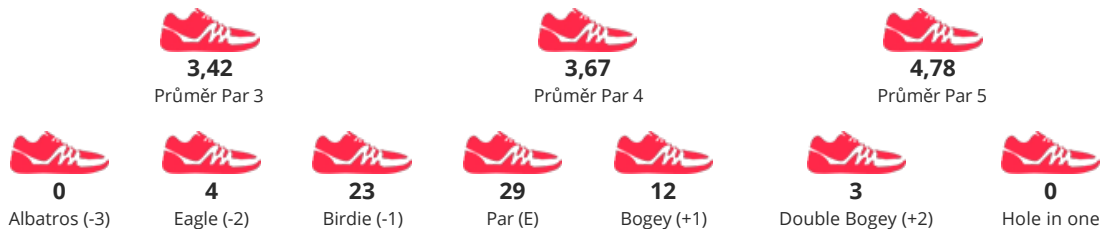

# Czech Open 2020

START **24.07.2020 09:00**

KATEGORIE **Men Singles**

JMÉNO / JMÉNO TÝMU

**LEVÝ DAVID**  
FG NEBESKÁ RYBNÁ

POŘADÍ

**36**

SKÓRE

**282**

STATISTIKY HRY

DETAILNÍ VÝSLEDKY

Kolo 1	P	4	4	4	3	3	5	6	4	3	36	6	5	5	3	4	3	2	4	4	36	72	E
Kolo 2	F	3	4	3	4	4	3	4	6	3	34	2	4	2	2	6	6	3	3	4	32	66	-6
Kolo 3	F	4	4	3	3	4	3	3	4	3	31	3	5	10	3	3	5	2	5	4	40	71	-1
Kolo 4	P	3	3	5	3	3	7	4	4	4	35	5	5	5	4	5	4	3	4	3	38	73	1