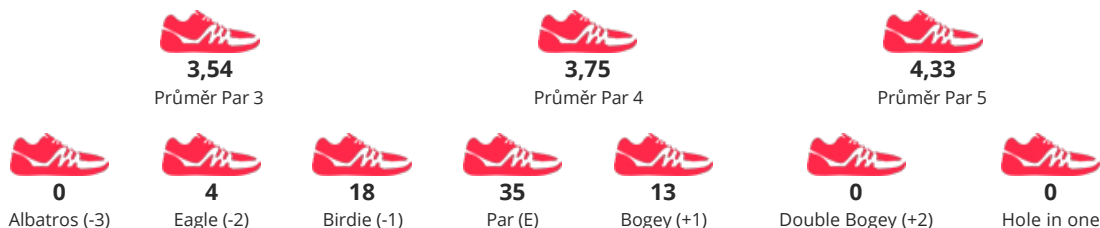

# Czech Open 2020

START **24.07.2020 09:00**

KATEGORIE **Men Singles**

JMÉNO / JMÉNO TÝMU

**LEVÝ LUKÁŠ**  
FG NEBESKÁ RYBNÁ

POŘADÍ

**40**

SKÓRE

**284**

STATISTIKY HRY

DETAILNÍ VÝSLEDKY

<b>Kolo 1</b>	F	3	3	4	4	3	3	4	4	3	31	2	4	2	3	4	7	4	4	5	35	<b>66</b>	<b>-6</b>
<b>Kolo 2</b>	P	4	4	4	3	5	3	5	7	3	38	5	4	5	4	6	3	3	3	9	42	<b>80</b>	<b>8</b>
<b>Kolo 3</b>	F	4	4	3	4	5	3	3	3	4	33	3	3	4	3	3	5	4	4	3	32	<b>65</b>	<b>-7</b>
<b>Kolo 4</b>	P	4	4	5	3	3	3	5	5	3	35	6	4	4	4	4	3	6	3	4	38	<b>73</b>	<b>1</b>