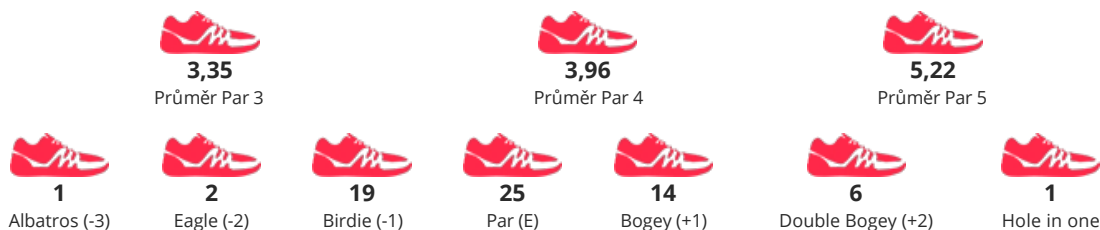

TURNAJ

Czech Open 2020

START **24.07.2020 09:00**

KATEGORIE **Men Singles**

JMÉNO / JMÉNO TÝMU

LUZUM JOSEF
FOTBALPARK PAVLÍKOV

POŘADÍ

60

SKÓRE

298

STATISTIKY HRY

DETAILNÍ VÝSLEDKY

Kolo 1	P	5	4	5	4	4	4	8	7	4	45	4	6	6	3	7	3	3	3	5	40	85	13
Kolo 2	F	3	4	5	3	4	3	4	4	3	33	1	3	2	2	4	5	3	5	2	27	60	-12
Kolo 3	F	4	4	4	4	3	3	8	6	4	40	2	4	5	3	4	5	3	5	3	34	74	2
Kolo 4	P	5	3	6	3	4	6	7	5	2	41	5	4	4	2	7	6	3	4	3	38	79	7