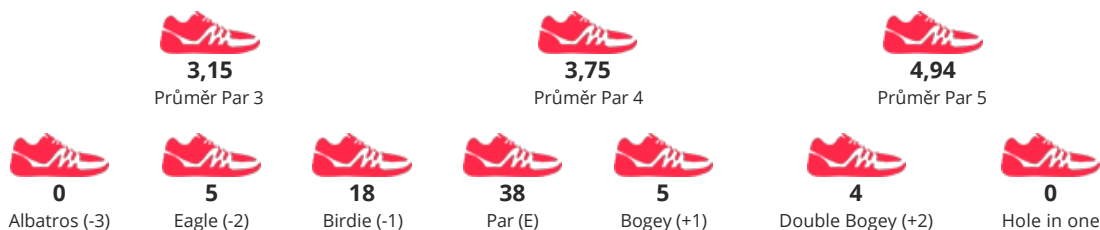

TURNAJ

Czech Open 2020

START **24.07.2020 09:00**

KATEGORIE **Men Singles**

JMÉNO / JMÉNO TÝMU

MAREŠ PETR
FG NEBESKÁ RYBNÁ

POŘADÍ

34

SKÓRE

282

STATISTIKY HRY

DETAILNÍ VÝSLEDKY

Kolo 1	F	4	4	4	4	4	4	4	3	3	3	33	2	3	3	3	4	5	3	4	3	30	63	-9
Kolo 2	P	4	3	4	3	4	3	5	6	3	35	6	4	4	3	6	3	3	3	3	9	41	76	4
Kolo 3	F	4	4	4	3	4	3	3	5	4	34	2	3	2	2	7	5	3	4	3	3	31	65	-7
Kolo 4	P	4	4	8	4	4	3	7	5	3	42	7	4	4	3	7	3	3	3	3	2	36	78	6