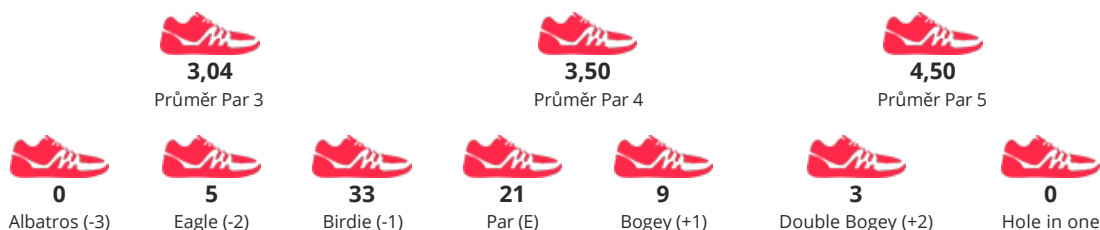

TURNAJ

Czech Open 2020

START **24.07.2020 09:00**

KATEGORIE **Men Singles**

JMÉNO / JMÉNO TÝMU

NĚMEC JOSEF
FOTBALPARK PAVLÍKOV

POŘADÍ

8

SKÓRE

265

STATISTIKY HRY

DETAILNÍ VÝSLEDKY

Kolo 1	F	3	3	3	4	4	3	3	6	3	32	2	2	3	2	3	5	2	3	3	25	57	-15
Kolo 2	P	3	3	5	2	3	2	7	5	2	32	6	3	5	3	5	4	2	3	8	39	71	-1
Kolo 3	F	3	4	4	6	5	3	3	4	3	35	2	4	3	3	6	6	3	3	3	33	68	-4
Kolo 4	P	4	3	4	3	4	2	4	5	4	33	4	4	4	3	6	4	3	3	5	36	69	-3