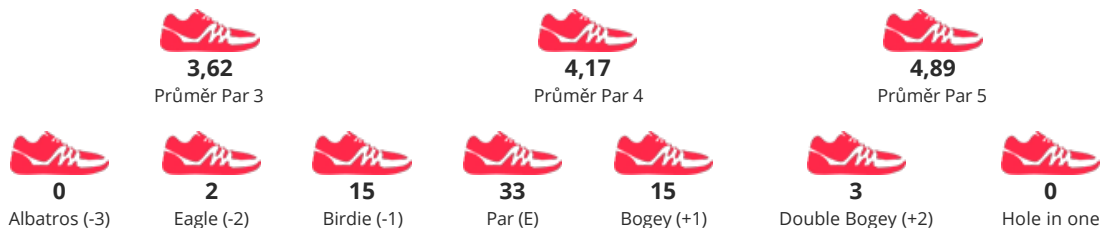

TURNAJ

Czech Open 2020

START **24.07.2020 09:00**

KATEGORIE **Men Singles**

JMÉNO / JMÉNO TÝMU

REIN JAN
FG DYMNÍK RUMBURK

POŘADÍ

82

SKÓRE

310

STATISTIKY HRY

DETAILNÍ VÝSLEDKY

Kolo 1	F	5	4	4	4	4	3	4	4	4	36	2	3	2	2	4	6	3	4	3	29	65	-7
Kolo 2	P	5	3	4	3	4	4	5	7	3	38	8	4	6	5	6	3	3	5	10	50	88	16
Kolo 3	F	4	3	5	3	4	4	4	5	3	35	3	3	2	3	4	7	3	4	3	32	67	-5
Kolo 4	P	4	6	7	2	3	4	6	8	4	44	5	5	5	4	5	3	3	6	10	46	90	18