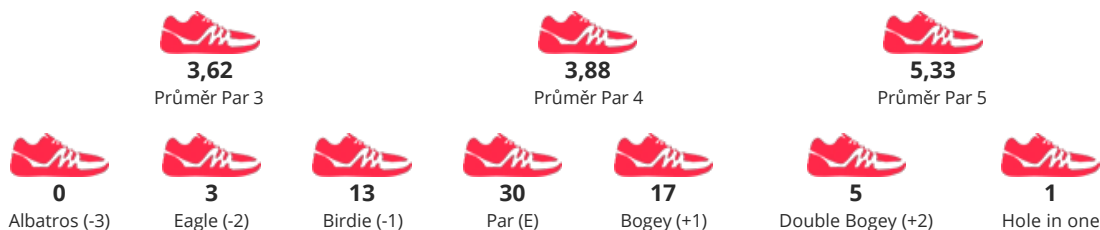

TURNAJ

Czech Open 2020

START **24.07.2020 09:00**

KATEGORIE **Women Singles**

JMÉNO / JMÉNO TÝMU

REINOVÁ MICHALA
FG DYMNÍK RUMBURK

POŘADÍ

1

SKÓRE

305

STATISTIKY HRY

DETAILNÍ VÝSLEDKY

| | | | | | | | | | | | | | | | | | | | | | | | |
|---------------|---|---|---|---|---|---|---|---|---|---|----|---|---|---|---|---|---|---|---|---|----|-----------|------------|
| Kolo 1 | P | 4 | 4 | 5 | 3 | 5 | 4 | 4 | 7 | 5 | 41 | 7 | 4 | 5 | 4 | 6 | 4 | 5 | 4 | 7 | 46 | 87 | 15 |
| Kolo 2 | F | 4 | 3 | 4 | 4 | 4 | 3 | 4 | 3 | 3 | 32 | 2 | 3 | 1 | 2 | 5 | 6 | 4 | 3 | 4 | 30 | 62 | -10 |
| Kolo 3 | P | 5 | 4 | 5 | 3 | 5 | 3 | 9 | 5 | 3 | 42 | 6 | 3 | 6 | 3 | 6 | 4 | 5 | 4 | 5 | 42 | 84 | 12 |
| Kolo 4 | F | 4 | 4 | 4 | 4 | 4 | 4 | 5 | 8 | 3 | 40 | 3 | 4 | 3 | 2 | 5 | 4 | 4 | 4 | 3 | 32 | 72 | E |