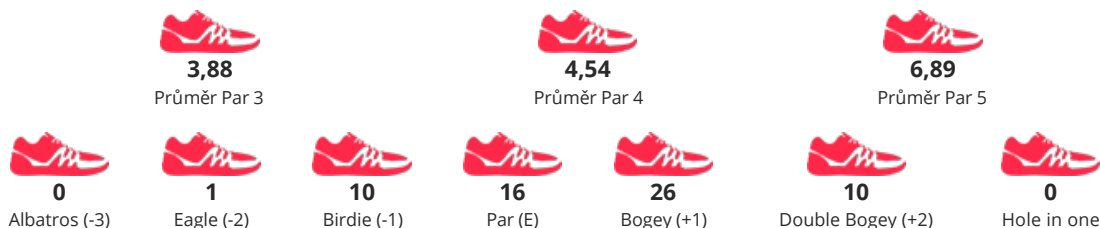

# Czech Open 2020

START **24.07.2020 09:00**

KATEGORIE **Men Singles**

JMÉNO / JMÉNO TÝMU

**SAJDL FRANTIŠEK**  
FG NEBESKÁ RYBNÁ

POŘADÍ

**93**

SKÓRE

**360**

STATISTIKY HRY

DETAILNÍ VÝSLEDKY

Kolo 1	F	4	5	5	3	3	3	5	7	6	41	2	5	7	4	7	6	3	3	3	40	81	9
Kolo 2	P	5	5	6	3	5	3	10	7	4	48	7	5	6	6	11	4	3	4	3	49	97	25
Kolo 3	F	5	5	5	4	5	3	8	6	5	46	2	6	2	2	7	8	3	3	4	37	83	11
Kolo 4	P	4	4	9	4	4	4	8	5	4	46	6	6	8	4	6	4	4	5	10	53	99	27