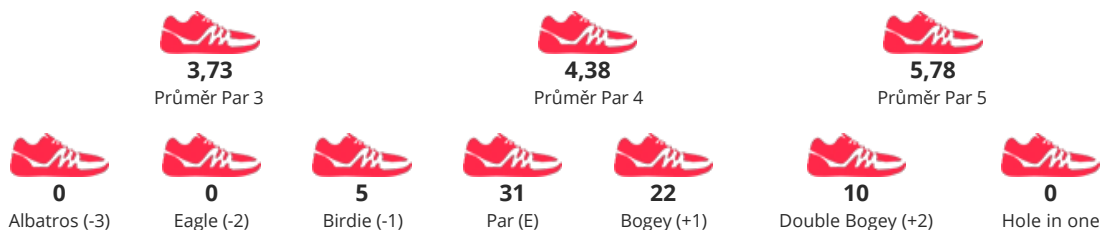

TURNAJ

Czech Open 2020

START **24.07.2020 09:00**

KATEGORIE **Women Singles**

JMÉNO / JMÉNO TÝMU

SALIGROVÁ DANA
FG NEBESKÁ RYBNÁ

POŘADÍ

12

SKÓRE

340

STATISTIKY HRY

DETAILNÍ VÝSLEDKY

Kolo 1	P	5	6	5	4	6	4	5	10	4	49	10	4	6	4	5	4	3	4	3	43	92	20
Kolo 2	F	4	4	5	5	4	4	6	4	3	39	4	4	3	4	5	8	3	3	5	39	78	6
Kolo 3	P	6	5	5	3	5	3	7	8	5	47	7	5	8	5	7	4	4	4	4	48	95	23
Kolo 4	F	4	4	4	4	4	3	4	5	4	36	2	4	3	3	5	8	4	5	5	39	75	3