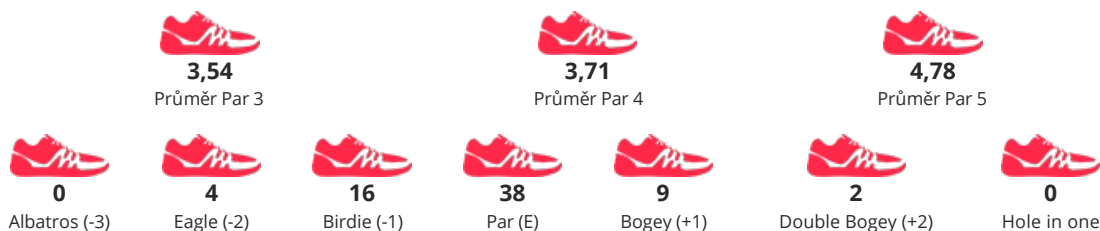

TURNAJ

Czech Open 2020

START **24.07.2020 09:00**

KATEGORIE **Men Singles**

JMÉNO / JMÉNO TÝMU

SEMERÁD RADEK
FG ATLANTIC RAKOVNÍK

POŘADÍ

50

SKÓRE

290

STATISTIKY HRY

DETAILNÍ VÝSLEDKY

Kolo 1	P	4	3	4	3	5	3	6	6	4	38	6	4	5	4	5	3	3	4	4	38	76	4
Kolo 2	F	3	3	4	3	4	4	3	3	4	31	2	4	4	3	7	5	3	3	4	35	66	-6
Kolo 3	F	4	3	3	4	4	3	3	6	4	34	3	3	2	3	5	6	3	3	3	31	65	-7
Kolo 4	P	4	6	4	3	4	3	5	6	3	38	4	4	5	4	8	5	2	3	10	45	83	11