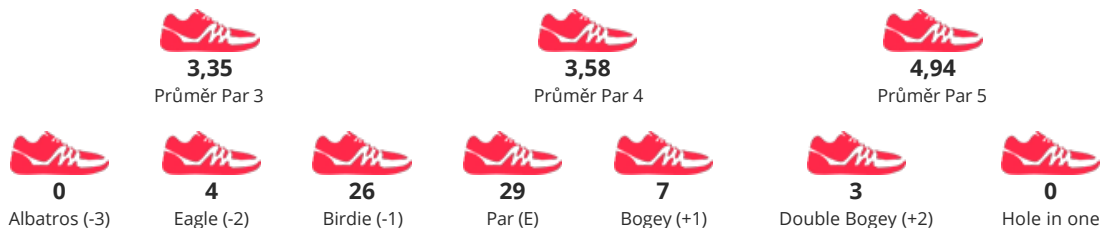

Czech Open 2020

START **24.07.2020 09:00**

KATEGORIE **Men Singles**

JMÉNO / JMÉNO TÝMU

SVATOŠ JAN
FGC INTEROBAL PLZEŇ

POŘADÍ

28

SKÓRE

280

STATISTIKY HRY

DETAILNÍ VÝSLEDKY

Kolo 1	P	5	3	4	3	3	3	6	5	3	35	8	6	7	3	4	3	2	3	10	46	81	9
Kolo 2	F	3	4	4	4	4	4	7	6	3	39	2	4	3	3	3	5	3	3	4	30	69	-3
Kolo 3	F	3	3	4	3	3	3	4	5	3	31	2	4	3	3	4	4	3	4	3	30	61	-11
Kolo 4	P	4	2	4	3	3	3	5	4	3	31	4	4	5	4	6	3	3	3	6	38	69	-3