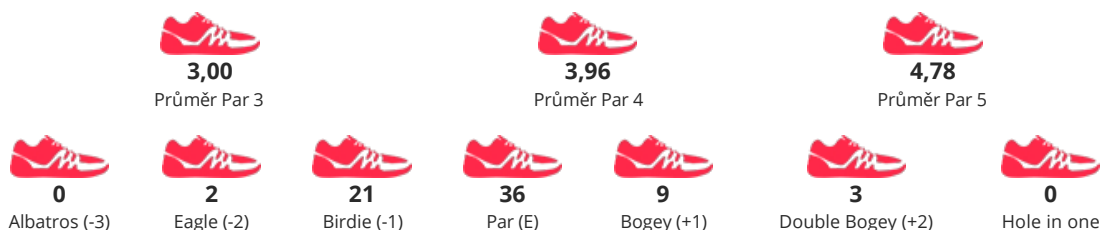

SKÓRE

282

STATISTIKY HRY

DETAILNÍ VÝSLEDKY

Kolo 1	P	4	4	4	2	4	3	6	6	3	36	6	4	4	5	4	3	3	4	2	35	71	-1
Kolo 2	F	3	5	4	3	3	3	4	5	4	34	2	3	4	3	4	6	2	4	3	31	65	-7
Kolo 3	F	4	3	4	6	4	3	5	5	3	37	2	3	3	5	4	5	2	4	4	32	69	-3
Kolo 4	P	5	3	9	3	3	4	5	6	3	41	6	4	5	4	3	3	2	4	5	36	77	5