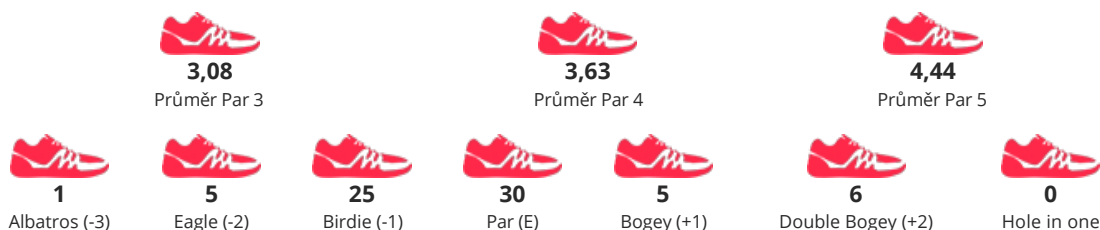

# Czech Open 2020

START **24.07.2020 09:00**

KATEGORIE **Men Singles**

JMÉNO / JMÉNO TÝMU

**ŠNIDL JOSEF**  
FOTBALPARK PAVLÍKOV

POŘADÍ

**15**

SKÓRE

**267**

STATISTIKY HRY

DETAILNÍ VÝSLEDKY

<b>Kolo 1</b>	F	3	4	4	3	4	3	4	2	3	30	2	4	2	2	5	6	3	3	3	30	<b>60</b>	<b>-12</b>
<b>Kolo 2</b>	P	4	3	4	3	4	3	7	4	3	35	7	4	5	4	5	4	2	2	2	35	<b>70</b>	<b>-2</b>
<b>Kolo 3</b>	F	2	5	4	3	4	4	4	3	3	32	2	5	3	2	4	5	3	3	4	31	<b>63</b>	<b>-9</b>
<b>Kolo 4</b>	P	4	5	4	3	3	3	5	5	3	35	5	5	4	6	5	3	3	3	5	39	<b>74</b>	<b>2</b>