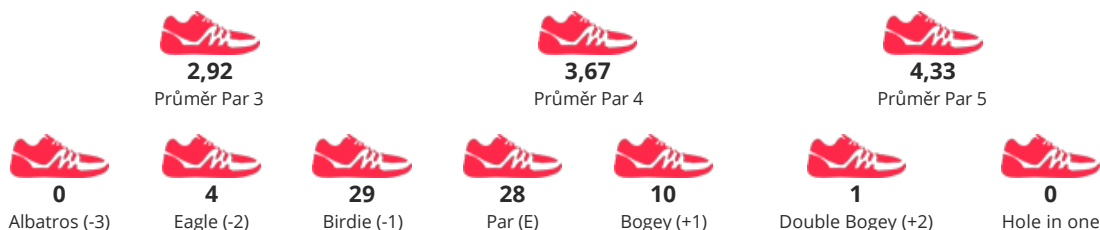

TURNAJ

Czech Open 2020

START **24.07.2020 09:00**

KATEGORIE **Men Singles**

JMÉNO / JMÉNO TÝMU

ŠTVERÁK TOMÁŠ
FGC INTEROBAL PLZEŇ

POŘADÍ

5

SKÓRE

263

STATISTIKY HRY

DETAILNÍ VÝSLEDKY

Kolo 1	F	4	4	3	3	2	3	4	3	3	29	2	2	5	2	4	5	4	4	4	32	61	-11
Kolo 2	P	5	3	3	4	3	3	4	5	3	33	4	4	4	3	5	3	3	3	2	31	64	-8
Kolo 3	F	4	4	3	3	4	3	3	5	4	33	2	3	2	2	4	6	3	3	4	29	62	-10
Kolo 4	P	5	3	5	3	3	2	5	5	3	34	5	5	6	5	6	3	4	4	4	42	76	4