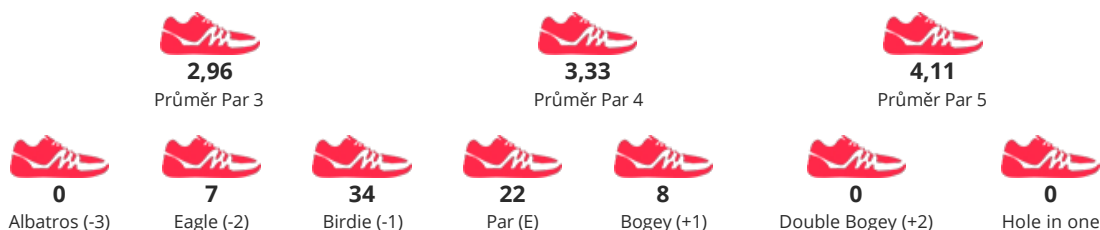

TURNAJ

Czech Open 2020

START **24.07.2020 09:00**

KATEGORIE **Men Singles**

JMÉNO / JMÉNO TÝMU

TOTH TOMÁŠ
FGC INTEROBAL PLZEŇ

POŘADÍ

2

SKÓRE

253

STATISTIKY HRY

DETAILNÍ VÝSLEDKY

Kolo 1	P	4	4	4	4	3	4	4	5	3	35	5	3	4	3	4	2	3	5	3	32	67	-5
Kolo 2	F	3	4	3	4	3	3	3	4	2	29	2	3	2	2	4	5	3	4	3	28	57	-15
Kolo 3	F	2	3	3	3	3	3	4	3	4	28	2	3	2	2	4	5	3	4	3	28	56	-16
Kolo 4	P	4	8	4	2	3	2	4	7	3	37	6	5	6	3	5	3	3	2	3	36	73	1