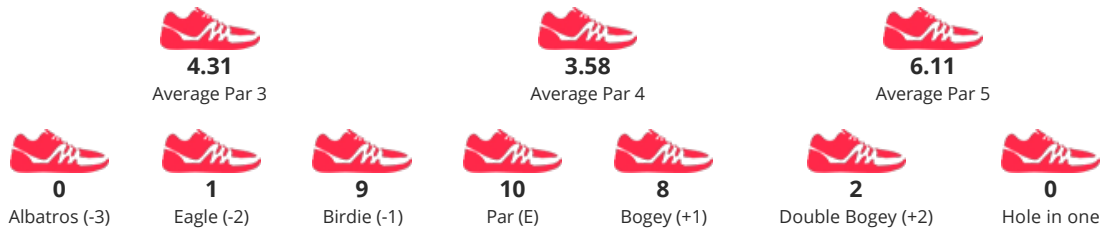

FotbalPark
Dymník
TO PRÁVĚ MÍSTO NA HRÁNÍ

TOURNAMENT

Czech Open 2020

START **07/24/2020 09:00**

CATEGORY **Men Doubles**

PLAYER NAME / TEAM NAME

I. EGER/M. SASS
I. EGER/M. SASS

POSITION

46

SCORE

166

GAME STATISTICS

DETAIL RESULTS

Round 1	F	5	4	3	3	4	5	8	5	3	40	7	4	5	2	3	5	4	4	4	38	78	6
Round 2	P	4	6	9	3	4	3	6	7	6	48	5	3	9	3	6	4	3	3	4	40	88	16

PARTNERS