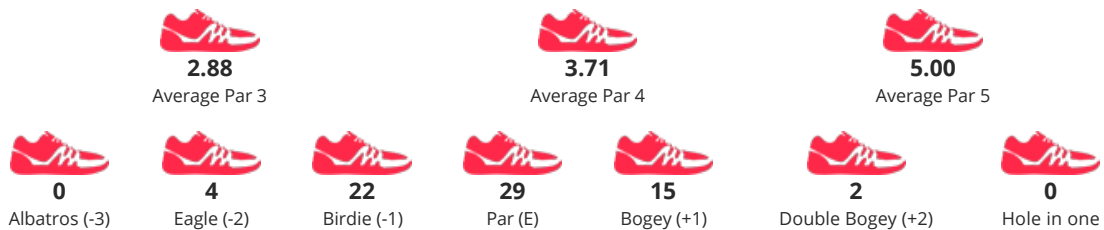

SCORE

277

GAME STATISTICS

DETAIL RESULTS

Round 1	P	4	3	4	3	3	3	6	5	3	34	6	4	5	4	5	3	2	2	3	34	68	-4
Round 2	F	4	3	5	3	4	4	3	7	3	36	3	3	2	2	6	5	3	3	3	30	66	-6
Round 3	F	4	5	3	3	5	4	4	6	4	38	2	3	2	2	5	6	3	4	3	30	68	-4
Round 4	P	4	5	5	3	3	2	6	7	2	37	6	5	6	3	4	3	3	4	4	38	75	3