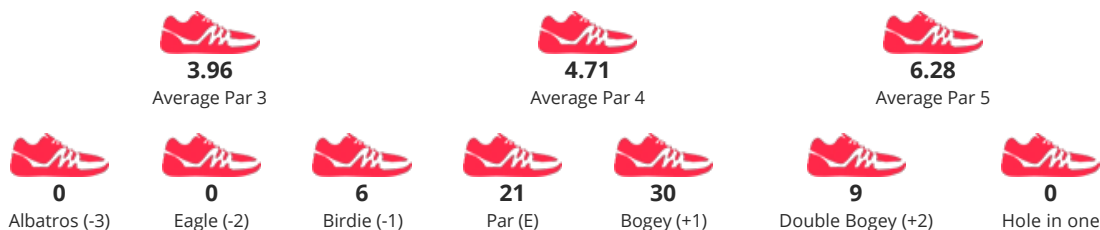

SCORE

356

GAME STATISTICS

DETAIL RESULTS

Round 1	P	5	4	6	4	6	6	6	5	4	46	7	5	5	5	6	4	4	5	9	50	96	24
Round 2	F	5	4	5	4	4	3	6	7	5	43	3	3	3	3	6	7	3	4	4	36	79	7
Round 3	P	5	3	4	4	4	3	8	8	5	44	8	5	6	4	10	4	4	4	9	54	98	26
Round 4	F	5	6	4	3	5	4	5	7	6	45	2	4	2	3	5	7	3	5	7	38	83	11