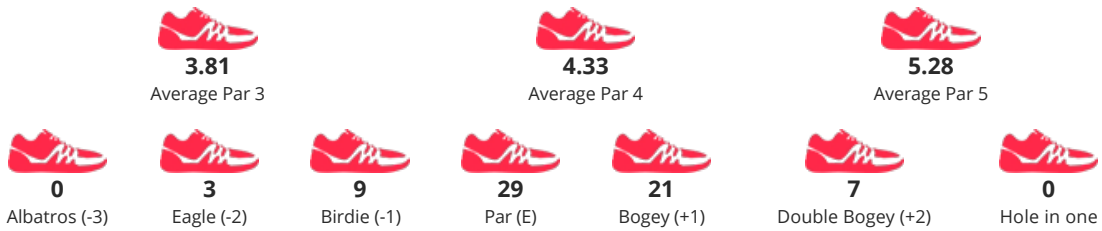

# Czech Open 2020

START **07/24/2020 09:00**

CATEGORY **Women Singles**

PLAYER NAME / TEAM NAME

**MEIER ANNA-LENA**  
FGC DETMOLD E.V.

POSITION

**5**

SCORE

**321**

GAME STATISTICS

DETAIL RESULTS

Round 1	P	6	4	4	3	3	3	6	5	3	37	5	4	5	5	8	4	4	4	5	44	81	9
Round 2	F	5	5	3	4	5	3	5	7	3	40	2	4	3	4	4	6	3	3	3	32	72	E
Round 3	P	5	4	6	3	4	3	5	6	5	41	10	5	5	5	6	5	4	4	8	52	93	21
Round 4	F	5	5	4	4	5	5	3	5	4	40	3	5	2	3	5	6	4	4	3	35	75	3