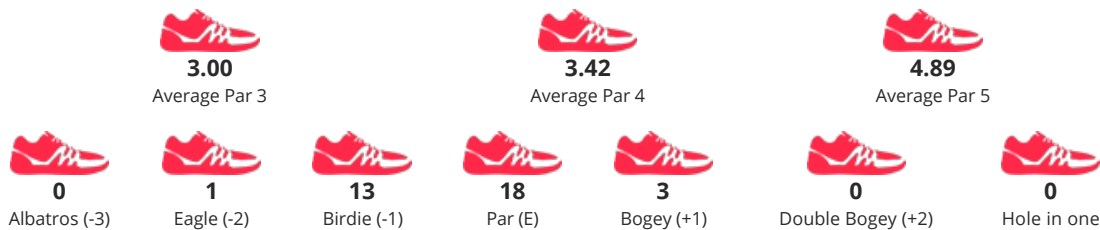

FotbalPark
Dymník
TO PRÁVĚ MÍSTO NA HRÁNÍ

TOURNAMENT

Czech Open 2020

START **07/24/2020 09:00**

CATEGORY **Men Doubles**

PLAYER NAME / TEAM NAME

**A.BOLLERUP/
K.STINGLWAGNER**
A.BOLLERUP/K.STINGLWAGNER

POSITION

8

SCORE

135

GAME STATISTICS

DETAIL RESULTS

Round 1	F	4	3	3	3	4	3	3	5	3	31	2	3	4	3	4	5	2	3	8	34	65	-7
Round 2	P	3	4	4	4	4	3	5	6	3	36	5	4	5	4	5	3	3	3	2	34	70	-2

PARTNERS